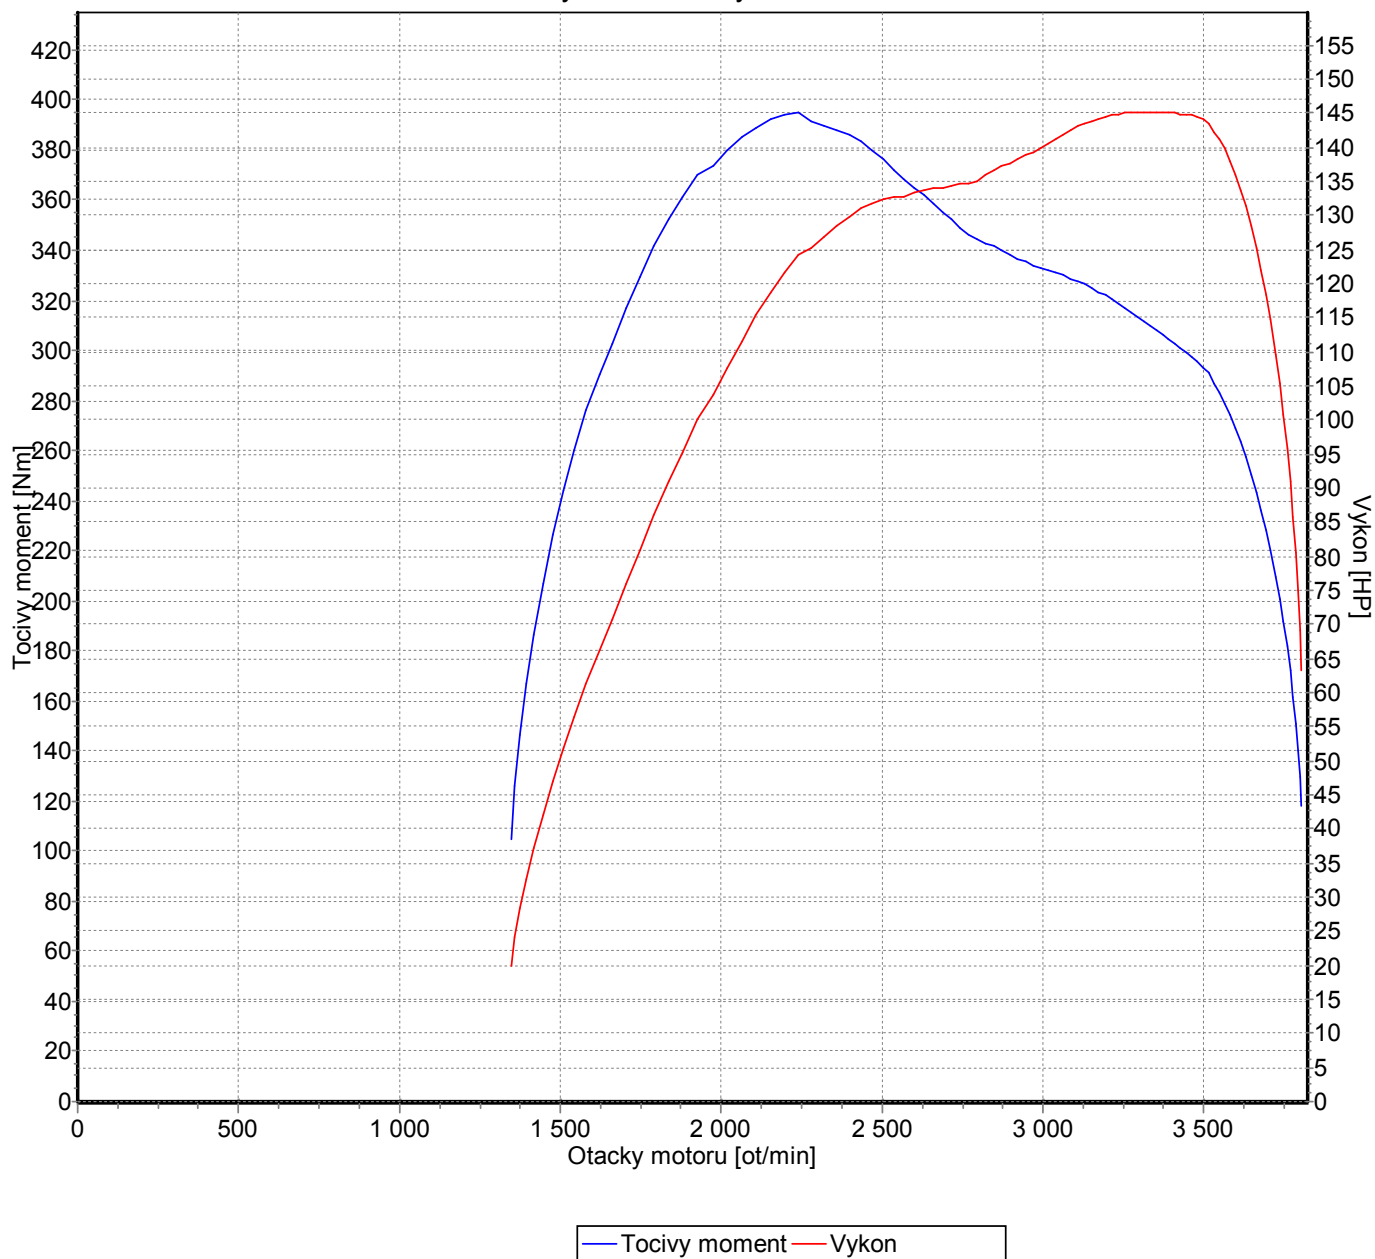

Jmeno:	nove vozidlo	Vozidlo:	honza 85kw uprava
		Datum:	31.7.2010 18:01:19
		Tlak vzduchu :	946
Teplota okoli:	20°C	Tlak sani :	946
Teplota sani:	20°C	Tlak v pneumatice:	0

Tocivy moment a vykon motoru

Maximalni tocivy moment 395,41 Nm pri 2239 ot/min, Maximalni vykon 145,21 HP pri 3352 ot/min, Vykon navysen o 5,7% podle ISO