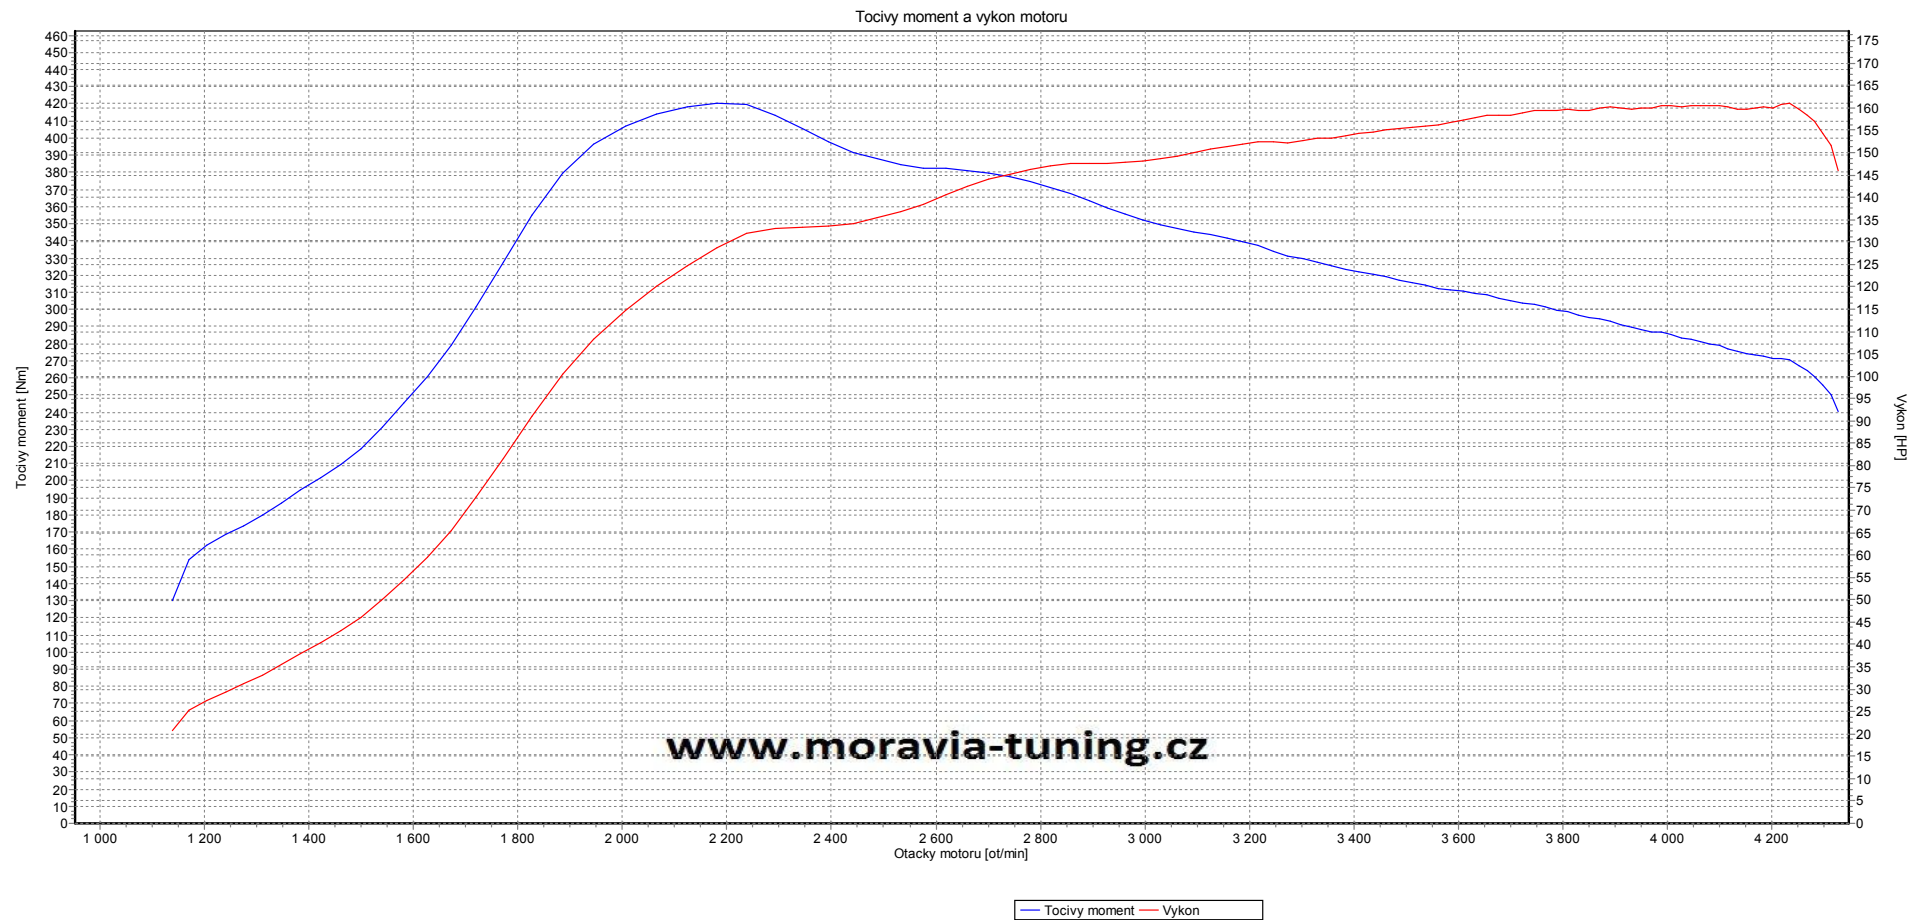

# MT Telč

Jmeno:

Vozidlo:

Datum:

Alfa 1.9JTD 85KW

14.4.2013 15:46:36

Teplota okoli: 14°C

Teplota sani: 14°C

Tlak vzduchu : 951

Tlak sani : 951

Tlak v pneumatice: 0

Maximalni tocivy moment 420,45 Nm pri 2181 ot/min, Maximalni vykon 161,08 HP pri 4234 ot/min, Vykon navysen o 4,9% podle ISO