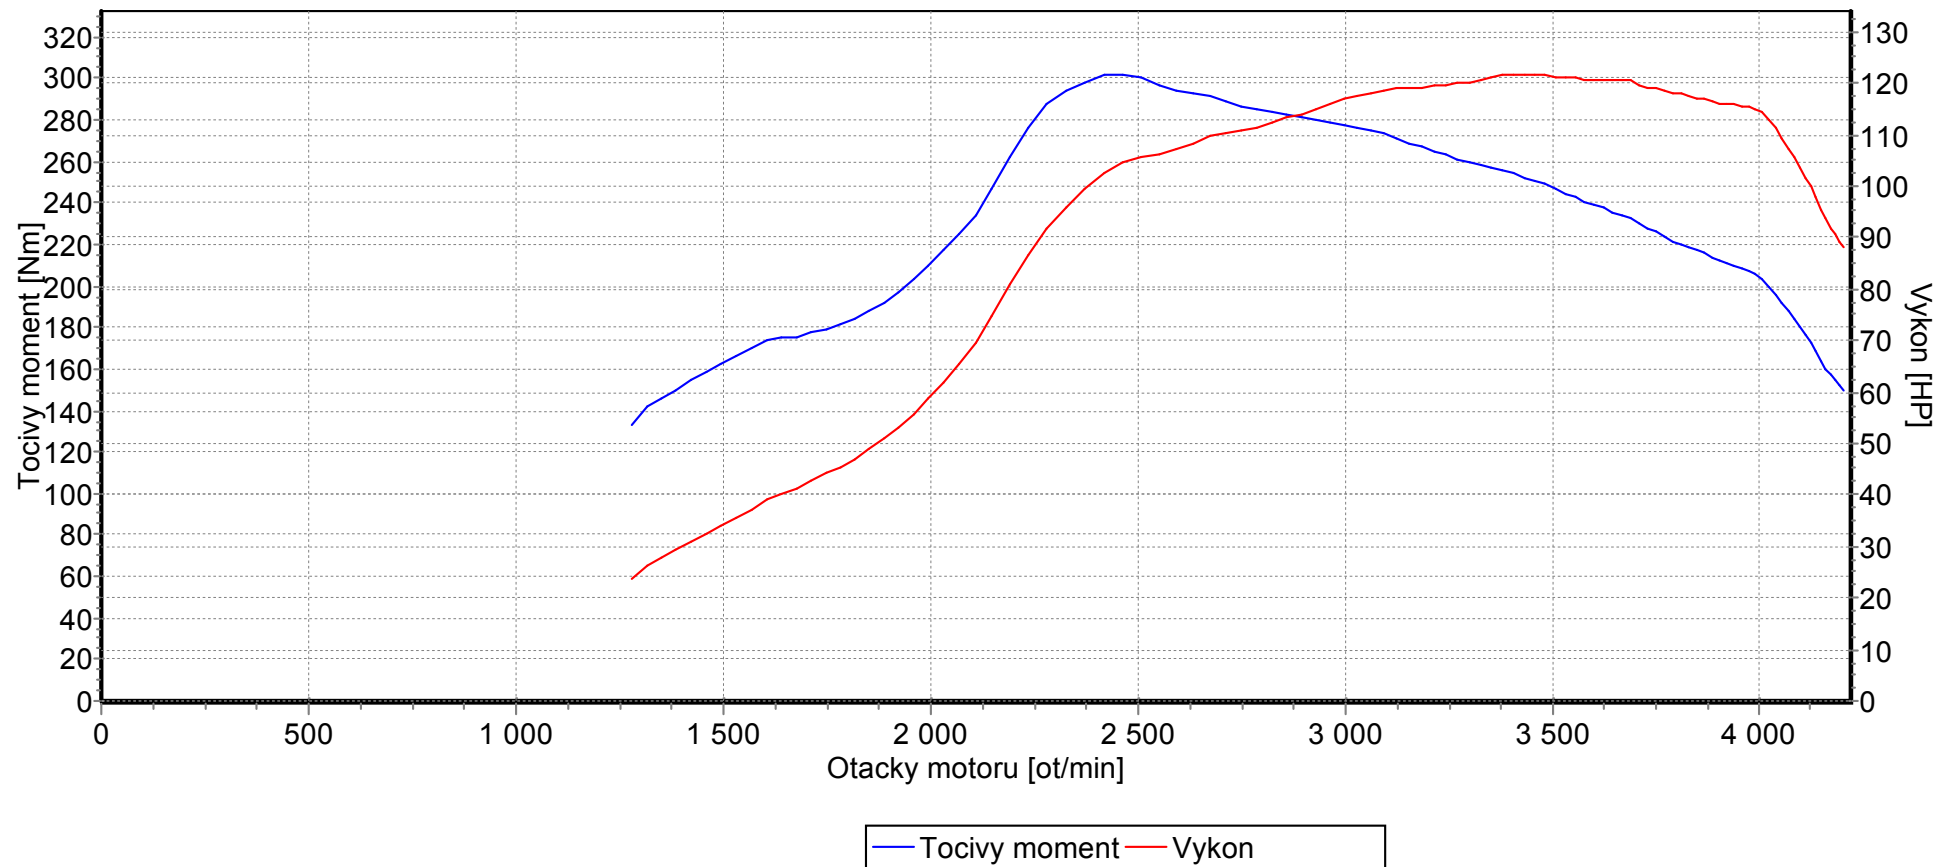

Jmeno: nove vozidlo
Vozidlo: t4 90kw
Datum: 20/08/2011 14:51:14

Teplota okoli: 25°C
Teplota sani: 25°C
Tlak vzduchu : 948
Tlak sani : 948
Tlak v pneumatice: 0

Tocivy moment a vykon motoru

Maximalni tocivy moment 302,26 Nm pri 2463 ot/min, Maximalni vykon 121,89 HP pri 3457 ot/min, Vykon navysen o 5,4% podle CSN